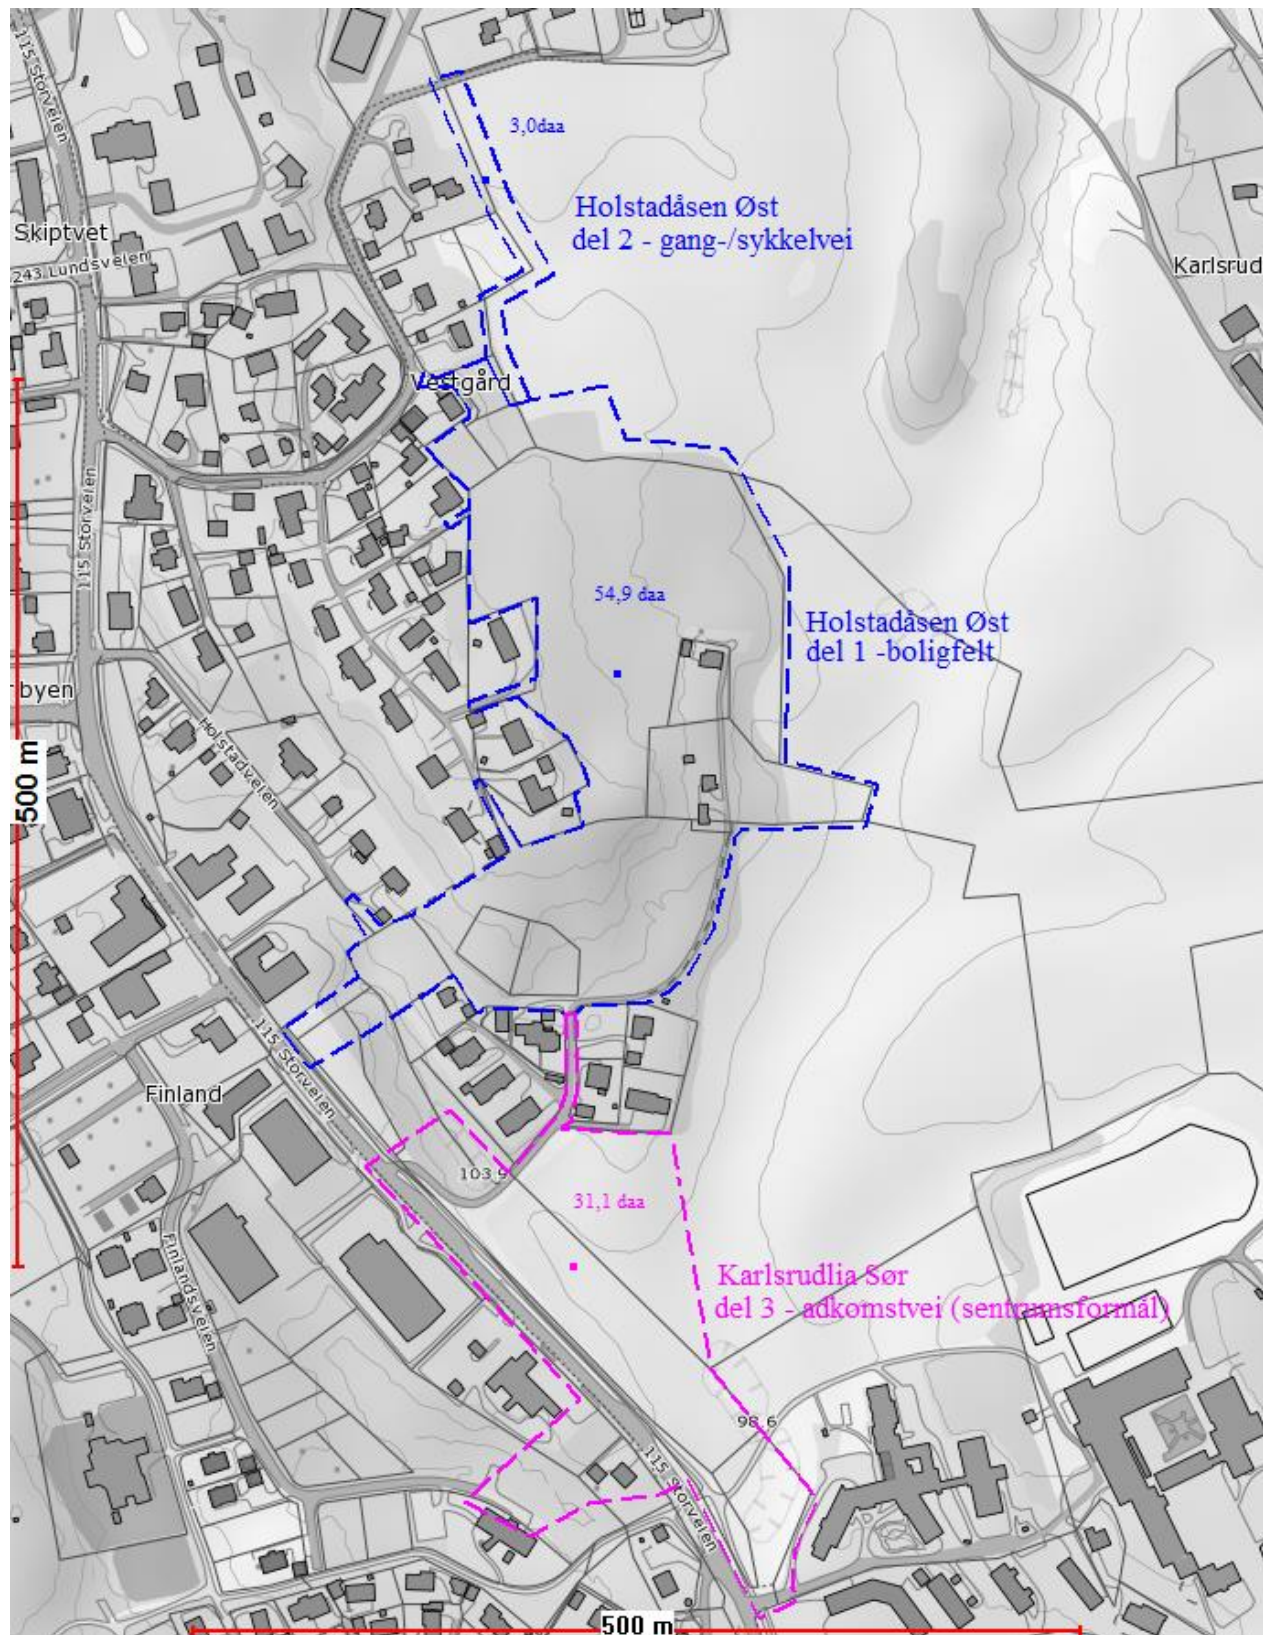

## Skiptvet kommune

Revidert planområdet for

Boligfelt Holstadåsen Øst samt gang-/sykkelvei nordover

Sentrumsutvikling Karlsrudlia Sør

PLT / FR / 09.11.2016

Oversiktkart